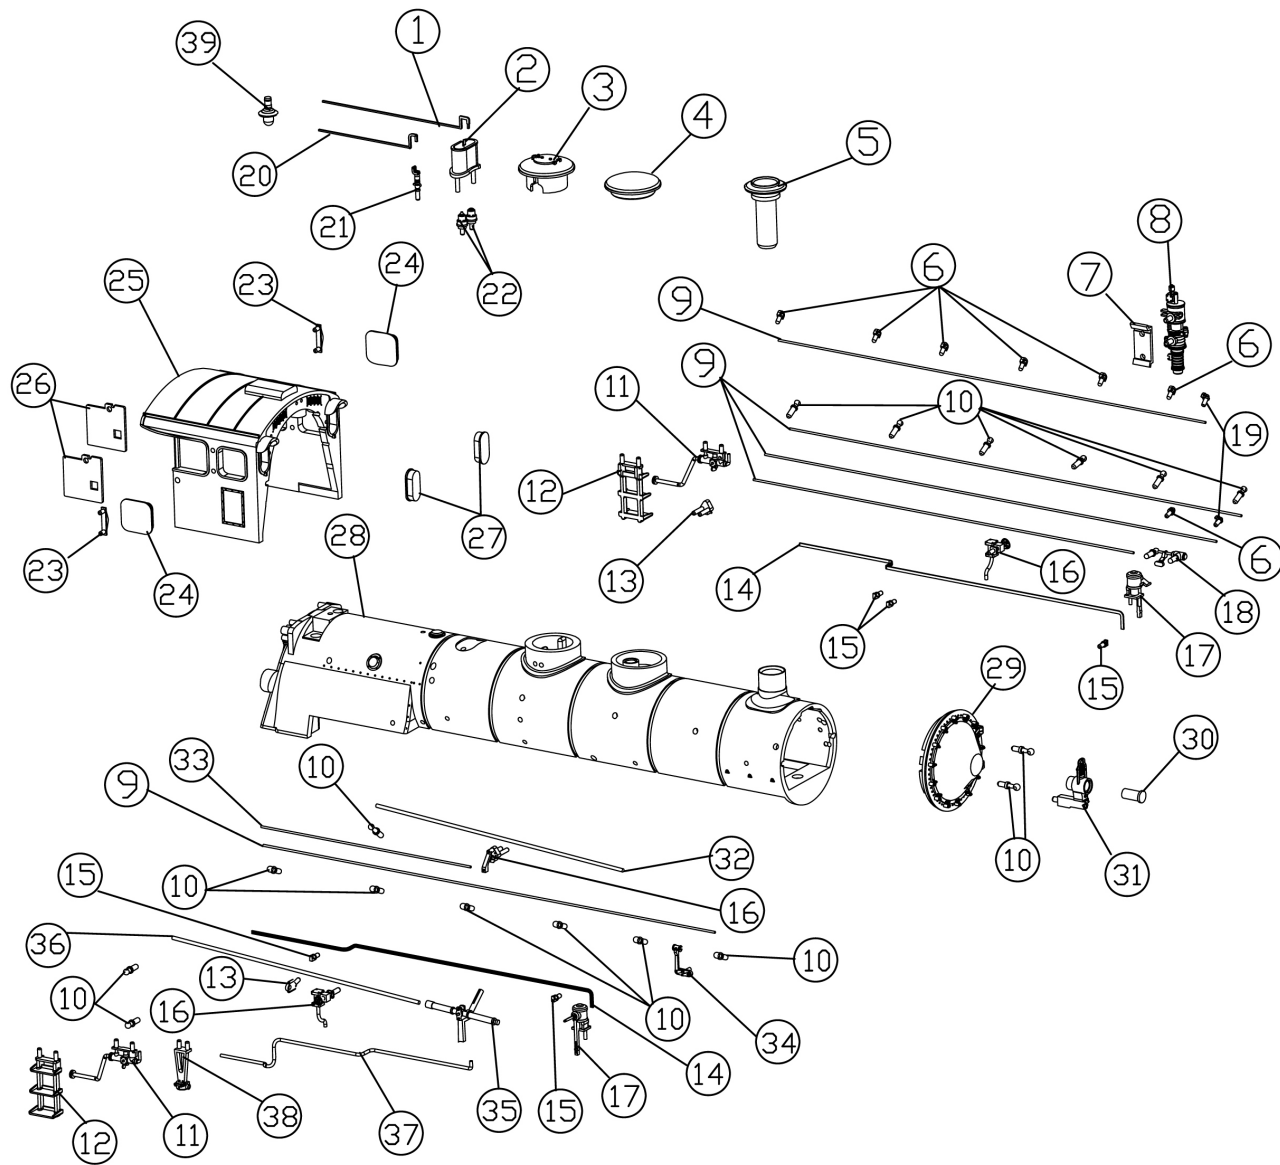

PARTS LIST: HO S 3/6 - BODY

1	POP VALVE LEVER	EA-1603001001
2	POP VALVE COVER	EA-1603002001
3	SAND DOME COVER(A)	FB-1603003001
4	SAND DOME COVER(B)	FB-1603004001
5	STACK	FB-1603005001
6	SAND VALVE CONTROL PIPE(A)	EA-1603006001
7	AIR PUMP BASE(A)	EA-1603007001
8	AIR PUMP	EA-1603008001
9	PIPE(A)	FC-1603009001
10	SAND VALVE CONTROL PIPE(B)	EA-1603010001
11	CHECK VALVE(B)	EA-1603011001
12	CAB SIDE STEP (A)	FI-1603012001
13	SAND PIPE	FB-1603013001
14	INDUCE MAGNET	FC-1603014001
15	LUBRICATOR PIPE HANGER	FC-1603015001
16	CHECK VALVE(A)	FB-1603016001
17	LUBRICATOR	FB-1603017001
18	S/B/L/SIDE VALVE	FB-1603018001
19	SMOKE BOX R/S VALVE	FC-1603019001
20	WHISTLE LEVER	EA-1603020001
21	WHISTLE	FB-1603021001
22	POP VALVE(A)	EA-1603022001
23	CAB SIDE SCREEN	FA-1603023001
24	CAB SIDE WINDOW	FA-1603024001
25	CAB(A)	FI-1603025001
26	CAB SIDE DOOR	FC-1603026001
27	CAB FRONT WINDOW	FC-1603027001
28	BOILER, BAVARAIN(80-3215-1,5)	FC-1603028001
	BOILER, BAVARAIN(80-3216-1,5)	FC-1603028002
	BOILER, BAVARAIN(80-3217-1,5)	FC-1603028003
	BOILER, BAVARAIN(80-3218-1,5)	FC-1603028004
29	SMOKE BOX DOOR(A)	FC-1603029001
30	S/H LIGHT LENS	FA-1603030001
31	SMALL HEAD LIGHT(A)	CI-1603031001
32	PIPE(B)	FC-1603032001
33	PIPE(C)	FC-1603033001
34	S/B SIDE LEVER	EC-1603034001
35	REVERSE LEVER JOINT	EC-1603035001
36	PIPE(D)	FC-1603036001
37	INDUCE MAGNET	FB-1603037001
38	A/P DRY(A)	FC-1603038001
39	CAB SIDE STEP(B)	FI-1603039001

EXPLODED VIEW: HO S 3/6 - BODY