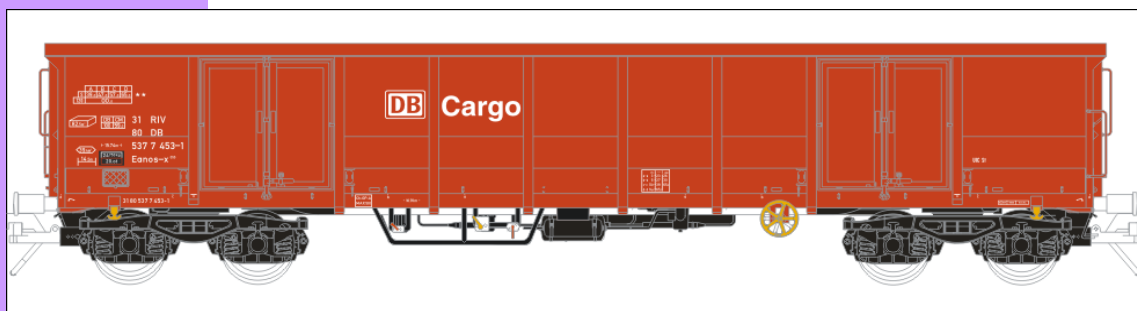

**European Modern Offener Guterwagen
Gondola Car
Scale Wheels
23/04/2013**

20-90936 22-99040
22-90936 20-90939
20-99037 20-90939
22-99037 20-99025
20-90938 20-99029
22-90938 20-90928
20-99039 20-99027
22-99039 20-99031
20-99038 20-90930
22-99038 20-99026
20-90937 20-99030
22-90937 20-90929
20-99040 20-99028

FOR CURRENT PRICE AND AVAILABILITY
GO TO WWW.MTHTRAINS.COM,
SELECT SERVICE THEN PARTS.

MTH Electric Trains®

MD302 Gondola Car

Body parts

<u>Name and Number</u>	<u>MTH Parts</u>
1.) Body DB Cargo (2010)	FC-4603001001
Body Niederandischen	
-Eisenbahnen (2010)	FC-4603001002
Body Railion (2010)	FC-4603001003
Body SBB.CFF (2010)	FC-4603001004
Body DB Cargo (2012)	FC-4603001005
Body Niederandischen	
-Eisenbahnen (2012)	FC-4603001006
Body Railion (2012)	FC-4603001007
Body SBB.CFF (2012)	FC-4603001008
2.) Small lifting ring	FC-4603002000
3.) End side handrail	FC-4603003000
4.) End handrail(A)	FC-4603004001
5.) End handrail(B)	FC-4603004002