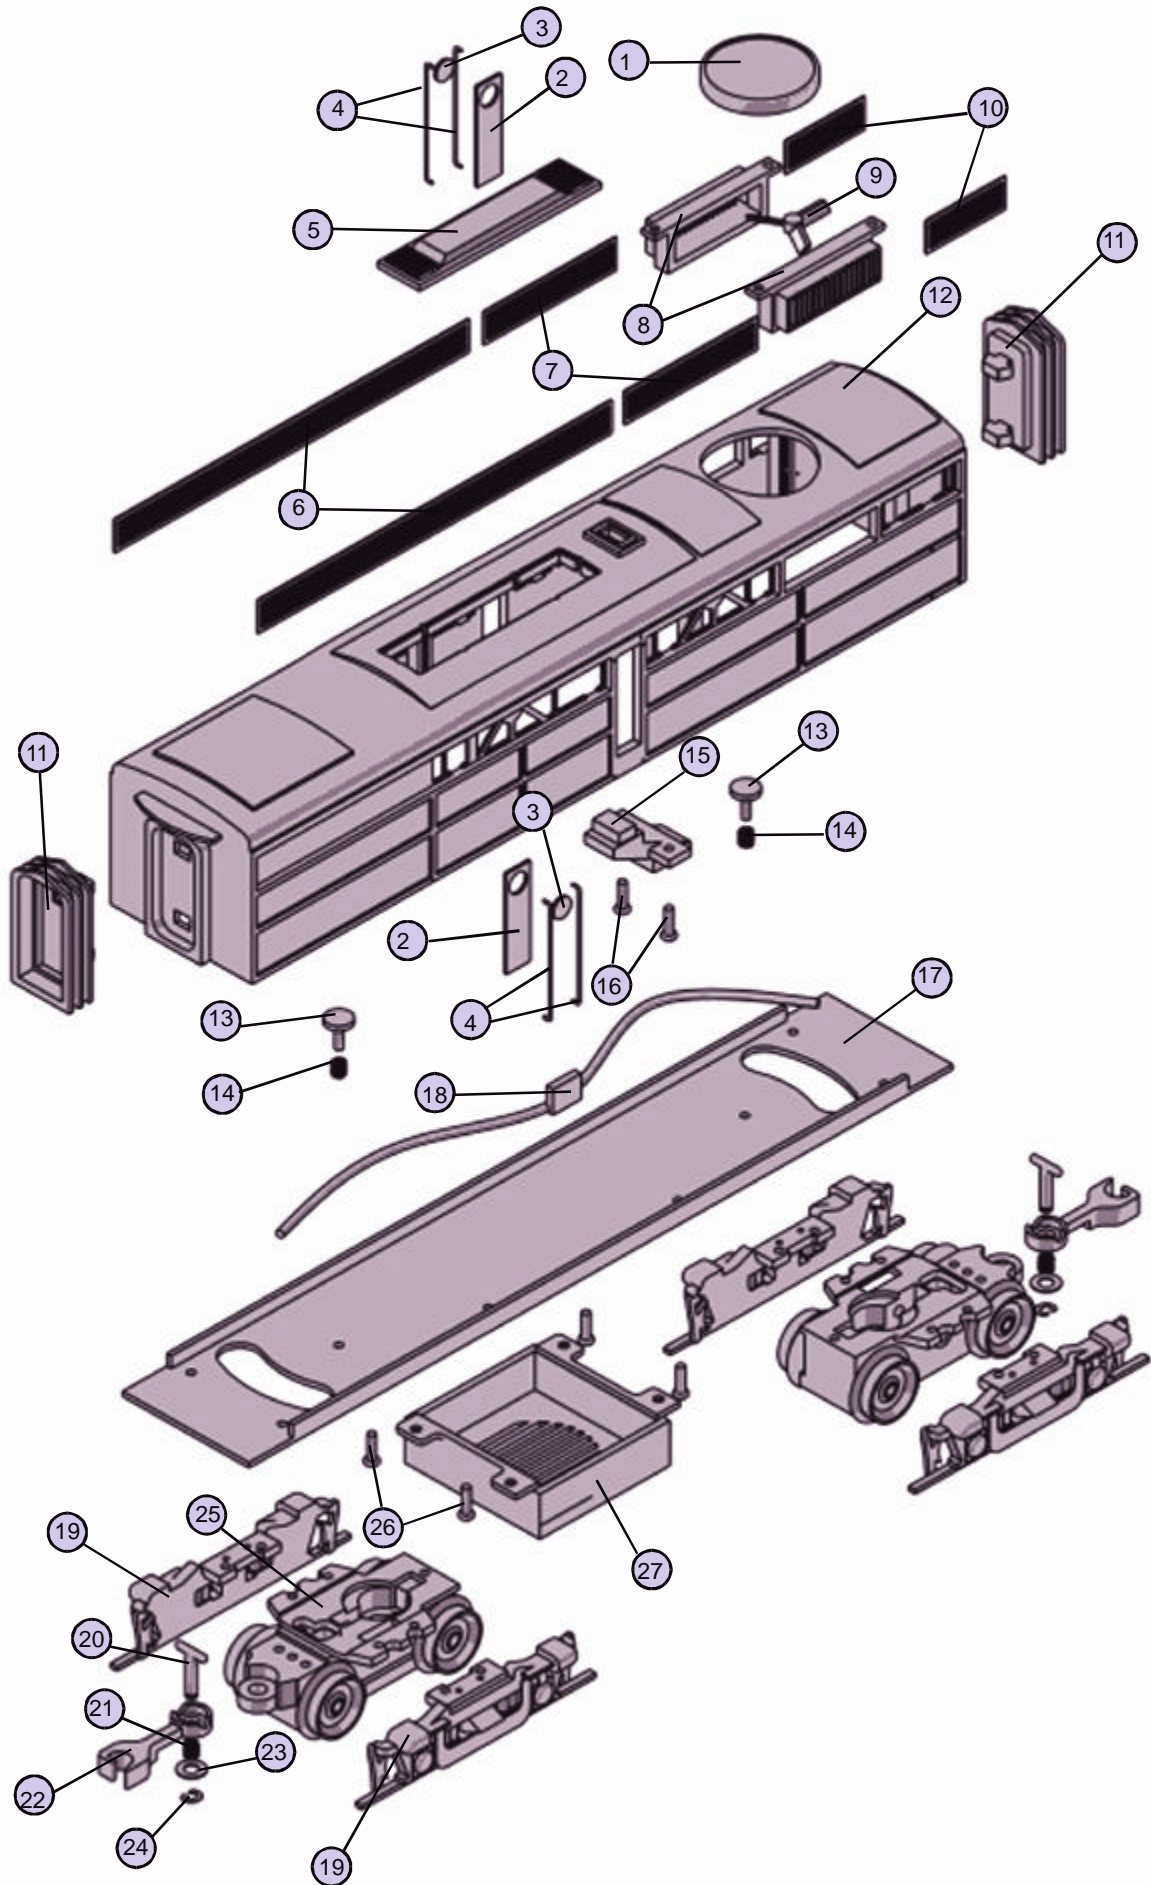

FA-2 ABA Diesel Engine

20-2238-1
20-2239-1
20-2240-1
20-2241-1
20-2243-1

FA-2 Leading

Engine Parts

<u>Name</u>	<u>Part #</u>	<u>\$ Price Per Unit</u>
1.) Fan Screen		
2.) Door		
3.) Window		
4.) Handrail		
5.) Window		
6.) Door		
7.) Contact Spring Base		
8.) Vent Screen		
9.) Roof Detail		
10.) Vent Screen		
11.) Detail		
12.) Fan		
13.) Vent Screen		
14.) Diaphragm		
15.) Shell		
16.) Horn		
17.) Window		
18.) Headlight Lens		
19.) Rail		
20.) Detail		
21.) Bulb		
22.) Engineer		
23.) Engineer Mount		
24.) Bracket		
25.) Screw		
26.) Battery Leads		
27.) Battery		
28.) Battery Housing		
29.) Screw, Battery Housing		
30.) Rubberband		
31.) Motor		
32.) Screw, Switch		
33.) Switch		
34.) Smoke Unit		
35.) Smoke Unit Mount		
36.) Wire Splicer		
37.) Circuit Board		
38.) Motor		
39.) Screw, Circuit Board		
40.) Circuit Board		
41.) Light Bracket		
42.) Screw, Light Bracket		
43.) Chassis		
44.) Pilot		
45.) Coupler		
46.) Truckside		
47.) T-Rod		
48.) Spacer		
49.) Washer		
50.) E-Clip		
51.) Pickup		
52.) Truck		
53.) Speaker		
54.) Screw, Speaker Housing		
55.) Speaker Housing		