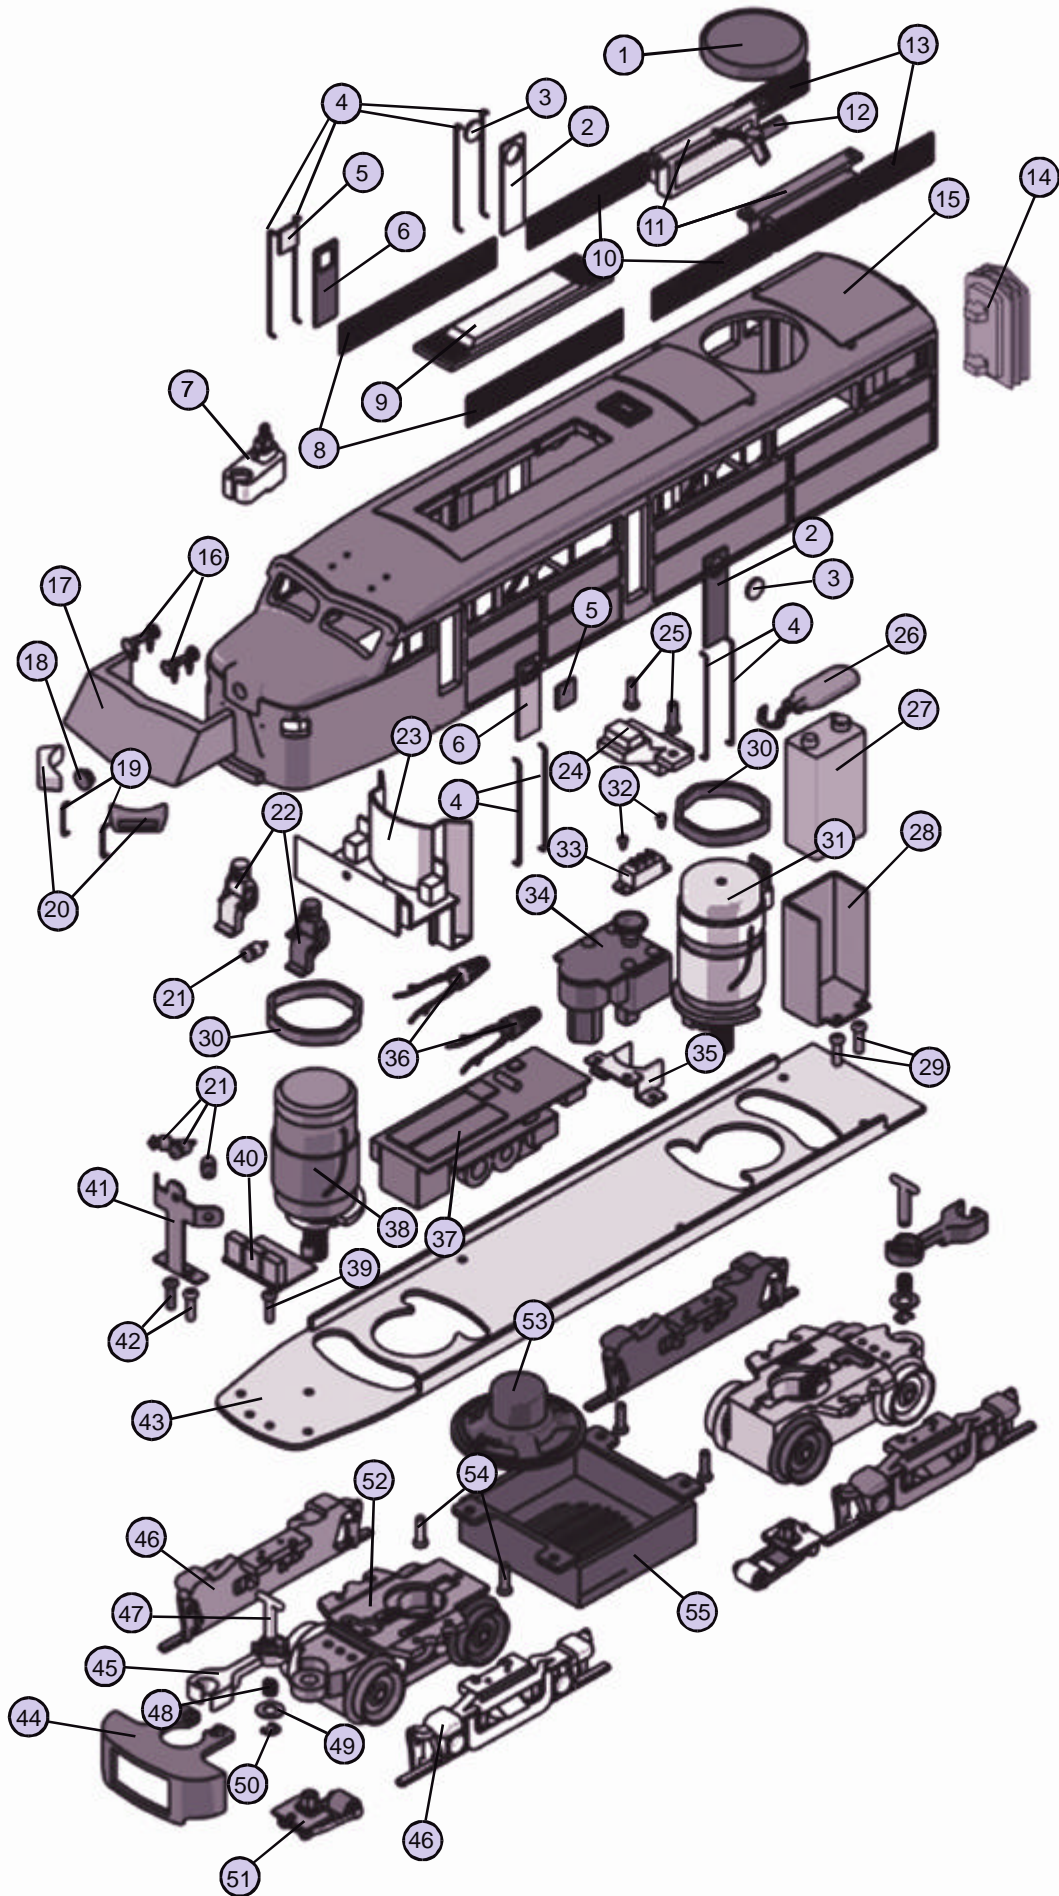

FA-2 ABA Diesel Engine

20-2238-1
20-2239-1
20-2240-1
20-2241-1
20-2243-1

FA-2 Leading

Engine Parts

<u>Name</u>	<u>Part #</u>	<u>\$ Price Per Unit</u>
1.) Fan Screen		
2.) Door		
3.) Window		
4.) Handrail		
5.) Window		
6.) Door		
7.) Contact Spring Base		
8.) Vent Screen		
9.) Roof Detail		
10.) Vent Screen		
11.) Detail		
12.) Fan		
13.) Vent Screen		
14.) Diaphragm		
15.) Shell		
16.) Horn		
17.) Window		
18.) Headlight Lens		
19.) Rail		
20.) Detail		
21.) Bulb		
22.) Engineer		
23.) Engineer Mount		
24.) Bracket		
25.) Screw		
26.) Battery Leads		
27.) Battery		
28.) Battery Housing		
29.) Screw, Battery Housing		
30.) Rubberband		
31.) Motor		
32.) Screw, Switch		
33.) Switch		
34.) Smoke Unit		
35.) Smoke Unit Mount		
36.) Wire Splicer		
37.) Circuit Board		
38.) Motor		
39.) Screw, Circuit Board		
40.) Circuit Board		
41.) Light Bracket		
42.) Screw, Light Bracket		
43.) Chassis		
44.) Pilot		
45.) Coupler		
46.) Truckside		
47.) T-Rod		
48.) Spacer		
49.) Washer		
50.) E-Clip		
51.) Pickup		
52.) Truck		
53.) Speaker		
54.) Screw, Speaker Housing		
55.) Speaker Housing		